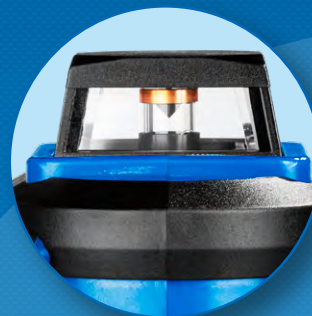

КРЕСТ 360

ЛИНЕЙНЫЙ ЛАЗЕРНЫЙ НИВЕЛИР

Оптимальный строительный инструмент для проецирования горизонтальной линии с диапазоном 360° и вертикальной линии.

Позволяет одновременно работать целой бригаде без перестановки и вращения прибора.

РЕЖИМА ПРОЕКТИРОВАНИЯ:

- линия 360°
- фиксированные перпендикулярные линии
- самовыравнивающиеся перпендикулярные линии
- раздельное включение линий

Прочные защитные экраны

Магнитный компенсатор

Режимы раздельного включения линий и работы с приемником / индикация разряда батареи

Сверхпрочный корпус защищает прибор от повреждений

Фиксация маятникового подвеса

Резьбовое крепление 1/4"

Дальность измерения без / с детектором, м	20 / 70
Точность, мм/м	± 0.3
Время самовыравнивания, с	2
Диапазон самовыравнивания	4°