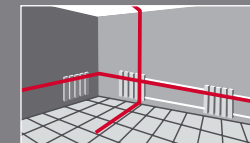

Установка радиаторов