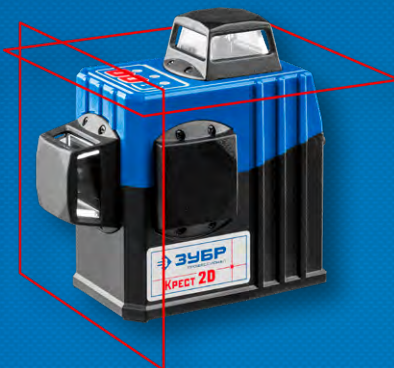

Модельный ряд

Модель

КРЕСТ 3D

КРЕСТ 2D

КРЕСТ 360

КРЕСТ 55

КРЕСТ 15

Количество функций	6	5	4	5	4
Дальность измерений без / с детектором, м	20 / 70	20 / 70	20 / 70	20 / 70	15 / –
Точность, мм/м	0.3	0.3	0.3	0.3	0.3
Ударопрочный корпус	●	●	●	●	●
Пылевлагозащита	IP 54	IP 54	IP 54	IP 54	IP 54
Работа от блока питания	●	●	–	–	–
Работа от элементов питания	3AA	3AA	3AA	3AA	2AA
Резьба под штатив, дюйм	1/4 и 5/8	1/4 и 5/8	1/4	5/8	1/4
Артикул	34908	34907	34906	34904	34902
Варианты комплектации, арт.:	34908 (Нивелир, блок питания) 34908-2 (Нивелир, блок питания, штатив в чехле, сумка)	34907 (Нивелир, блок питания) 34907-2 (Нивелир, блок питания, штатив в чехле, сумка)	34906 (Нивелир) 34906-2 (Нивелир, штатив в чехле, сумка)	34904 (Нивелир, пластиковый кейс)	34902 (Нивелир) 34902-2 (Нивелир, держатель) 34902-3 (Нивелир, штатив в чехле)