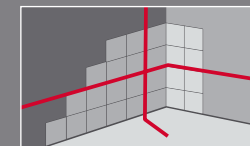

Укладка плитки