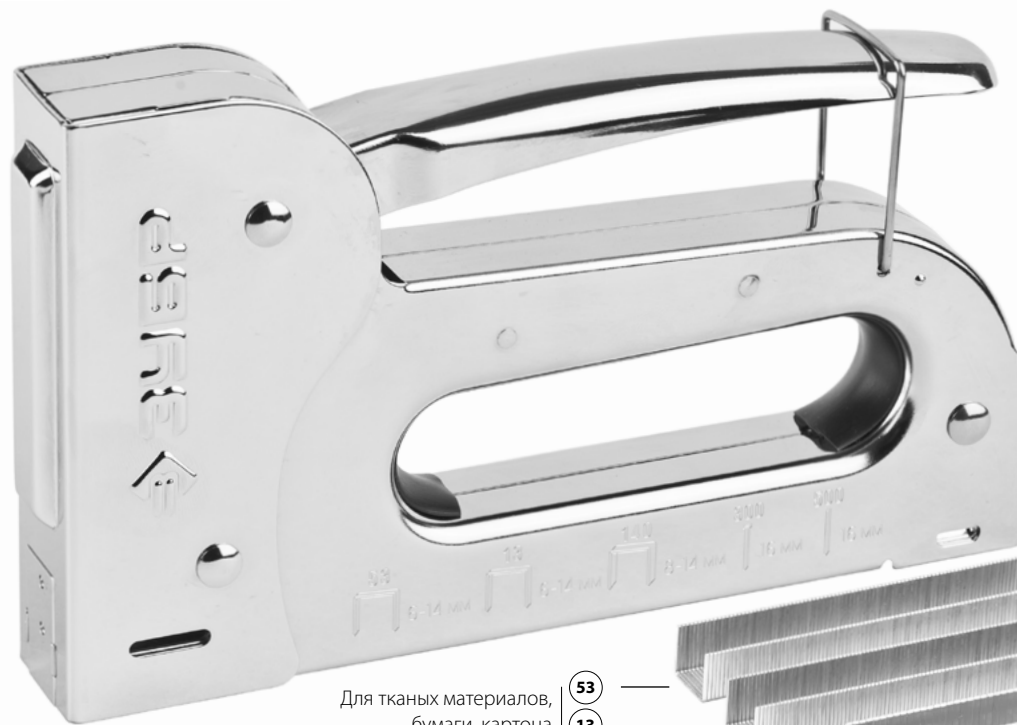

СТЕПЛЕР УНИВЕРСАЛЬНЫЙ «5 в 1»

Профессиональный инновационный скобозабивной пистолет **ЗУБР «ЭКСПЕРТ»** имеет уникальную запатентованную конструкцию, автоматически настраивающую степлер для работы с пятью различными типами скоб.

Степлер применяется для точного и надежного крепления мягких листовых материалов к деревянным и другим поверхностям. Металлический корпус и рабочие части из закаленной инструментальной стали обеспечивают высокую надежность и длительный рабочий ресурс инструмента.

- Запатентованная инновационная конструкция, позволяющая автоматически настраивать пистолет для работы с пятью различными типами скоб
- Пластинчатая пружина обеспечивает максимальную силу удара без отдачи
- Пружина и боек из инструментальной закаленной стали обеспечивают высокую надежность и долговечность конструкции
- Целнометаллический корпус повышает прочность и увеличивает срок службы инструмента
- Резиновая вставка снижает отдачу при работе
- Эргономичная форма ручки обеспечивает максимальный комфорт при длительной работе

УНИВЕРСАЛ 5в1

АВТО АВТОМАТИЧЕСКИЙ
ВЫБОР СКОБЫ

Для тканых материалов,
бумаги, картона

53

13

Для нетканых материалов и пленок
Широкая спинка удерживает материал, не пробивая его

140

Незаметное скрепление деталей
из дерева, фанеры, ДСП